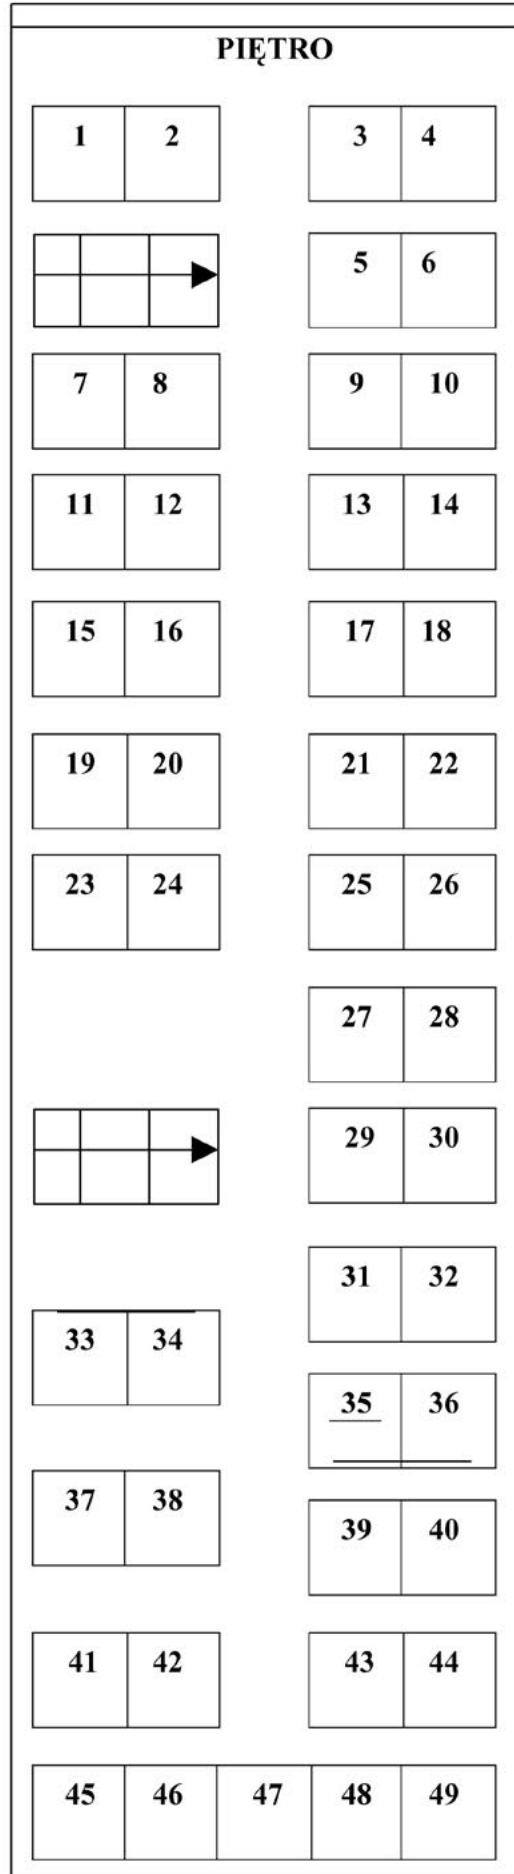

# Neoplan N122

**ilość miejsc:** 65 + 2

**pełne wyposażenie :** klimatyzacja, video, DVD, cafe-bar, 3 stoliki, lodówka, WC, indywidualne oświetlenie i nawiewy, odchylane lotnicze fotele rozsuwane na boki, zestaw audio

N 122

Lp.		Lp.	
1.		35.	
2.		36.	
3.		37.	
4.		38.	
5.		39.	
6.		40.	
7.		41.	
8.		42.	
9.		43.	
10.		44.	
11.		45.	
12.		46.	
13.		47.	
14.		48.	
15.		49.	
16.		50.	
17.		51.	
18.		52.	
19.		53.	
20.		54.	
21.		55.	
22.		56.	
23.		57.	
24.		58.	
25.		59.	
26.		60.	
27.		61.	
28.		62.	
29.		63.	
30.		64.	
31.		65.	
32.		P.	
33.			
34.		K.	