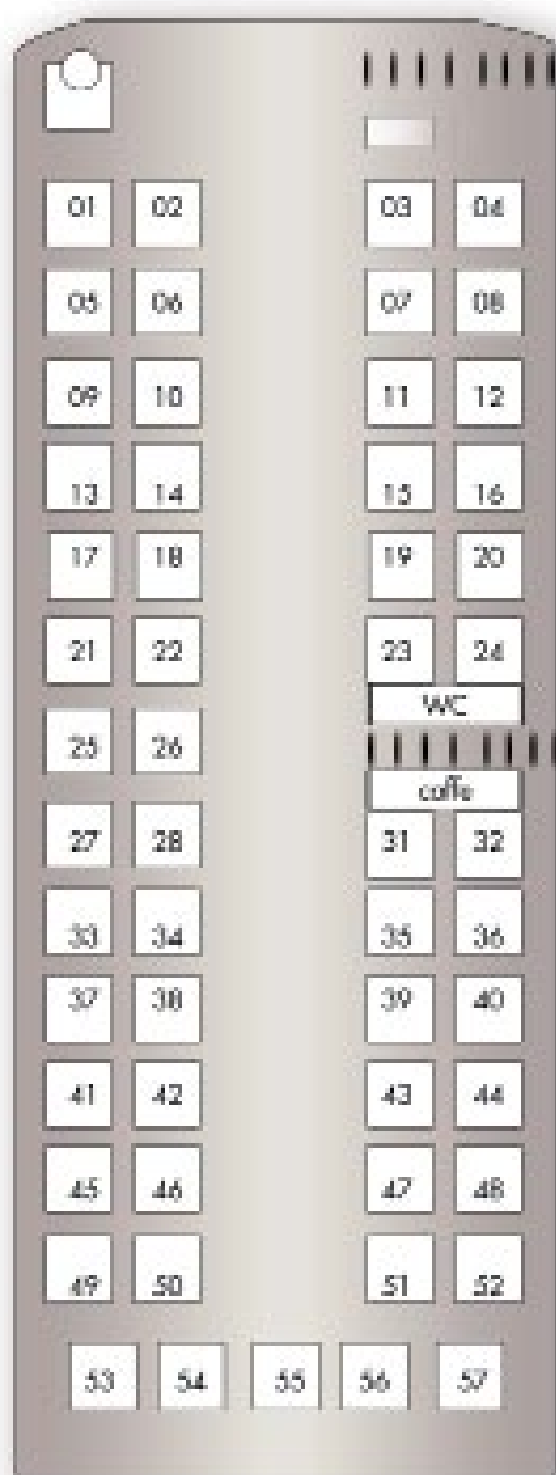

MAN
Lion's Coach Supreme

Evolution

MAN Lion's Coach Supreme

MAN

Lion's Coach Supreme

ilość miejsc 57+2,

- komfortowe, pneumatyczne zawieszenie
- klimatyzacja,
- pasy bezpieczeństwa
- barek,
- lodówka,
- caffe bar,
- WC,
- odchylane fotele lotnicze rozsuwane na boki,
- DVD, 2 monitory LCD
- indywidualne oświetlenie,
- zestaw audio,
- ABS, i inne systemy bezpieczeństwa,
- nawigacja GPS,

rok prod. 2008

- norma spalin EURO 4.

MAN

Lion's Coach Supreme

Kierowcy:

36 _____
37 _____
38 _____
39 _____

Pasażerowie:

1 _____
2 _____
3 _____
4 _____
5 _____
6 _____
7 _____
8 _____
9 _____
10 _____
11 _____
12 _____
13 _____
14 _____
15 _____
16 _____
17 _____
18 _____
19 _____
20 _____
21 _____
22 _____
23 _____
24 _____
25 _____
26 _____
27 _____
28 _____
29 _____
30 _____
31 _____
32 _____
33 _____
34 _____
35 _____